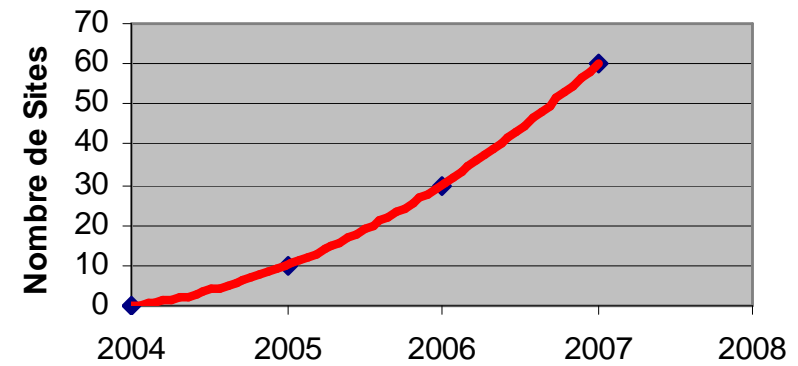

Création Site Pro Be