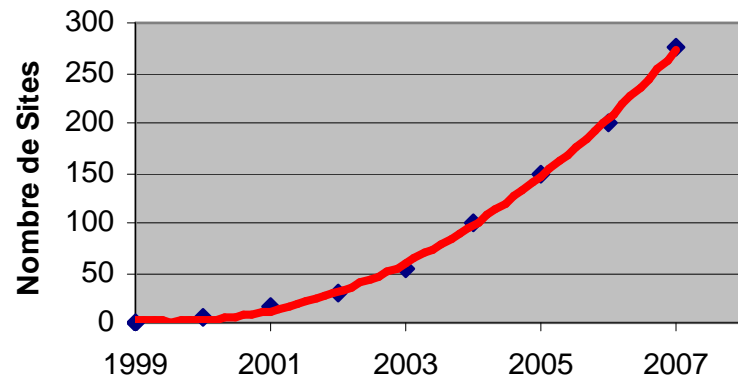

Evolution de la société:

Création Site Pro Inc.