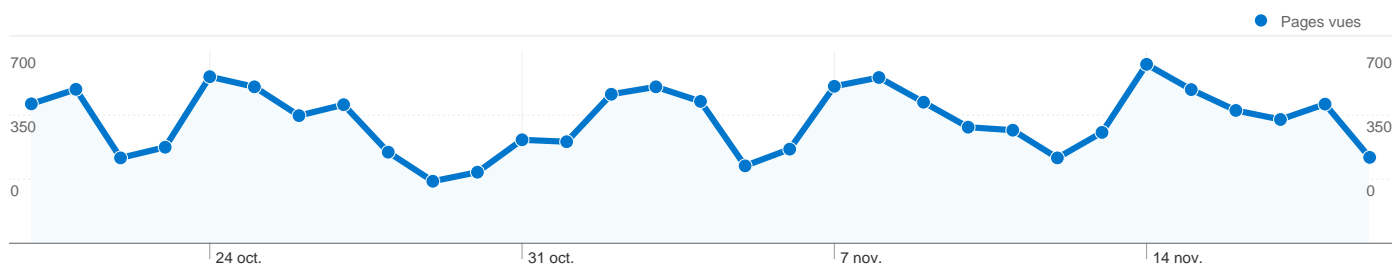

7 433 internautes ont visité ce site.

 **8 471** Visites

 **7 433** Visiteurs uniques absolus

 **13 903** Pages vues

 **1,64** Nombre moyen de pages vues

 **00:01:11** Temps passé sur le site

 **79,33 %** Taux de rebond

Comparaison avec : Site

Au total, 8 471 visites ont été générées sur l'ensemble des sources de trafic.

4,71 % Trafic direct

5,68 % Sites de référence

89,61 % Moteurs de recherche

■ **Moteurs de recherche**
7 591,00 (89,61 %)

■ **Sites référents**
481,00 (5,68 %)

■ **Accès directs**
399,00 (4,71 %)

Principales sources de trafic

Sources	Visites	Visites (en %)	Mots clés	Visites	Visites (en %)
google (organic)	7 300	86,18 %	donation immobiliere	170	2,24 %
(direct) ((none))	399	4,71 %	usufruit	57	0,75 %
copropriete-ejuris.be (referral)	290	3,42 %	ejuris	56	0,74 %
search (organic)	108	1,27 %	ejuris.be	53	0,70 %
bing (organic)	78	0,92 %	(not provided)	50	0,66 %

1 - 10 sur 61

Au total, les pages de ce site ont été consultées 13 903 fois.

 **13 903** Pages vues

 **11 616** Consultations uniques

 **79,33 %** Taux de rebond

Pages les plus consultées

Pages	Pages vues	Pages vues (en %)
/servitudes-distances-plantations.shtml	1 838	13,22 %
/	1 508	10,85 %
/servitudes-jours-vues.shtml	547	3,93 %
/garantie-vice-cache.shtml	529	3,80 %
/prescription-immeuble.shtml	420	3,02 %