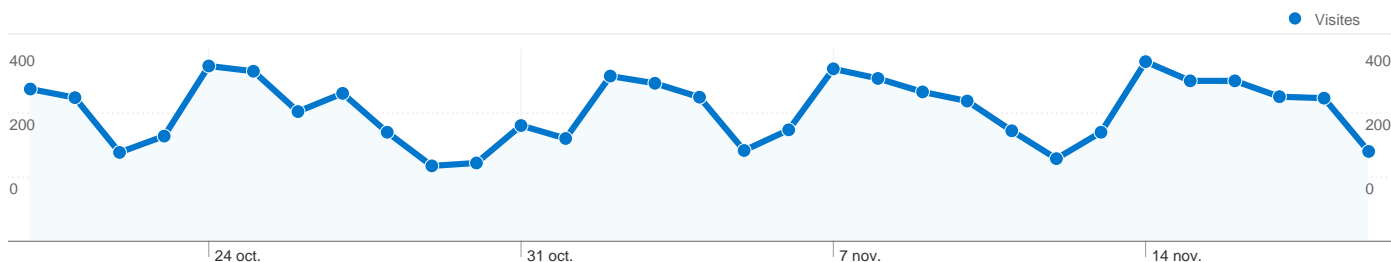

Vue d'ensemble des sources de trafic

Comparaison avec : Site

Au total, 8 471 visites ont été générées sur l'ensemble des sources de trafic.

4,71 % Trafic direct

5,68 % Sites de référence

89,61 % Moteurs de recherche

■ **Moteurs de recherche**
7 591,00 (89,61 %)

■ **Sites référents**
481,00 (5,68 %)

■ **Accès directs**
399,00 (4,71 %)

Principales sources de trafic

Sources	Visites	Visites (en %)	Mots clés	Visites	Visites (en %)
google (organic)	7 300	86,18 %	donation immobiliere	170	2,24 %
(direct) ((none))	399	4,71 %	usufruit	57	0,75 %
copropriete-ejuris.be (referral)	290	3,42 %	ejuris	56	0,74 %
search (organic)	108	1,27 %	ejuris.be	53	0,70 %
bing (organic)	78	0,92 %	(not provided)	50	0,66 %