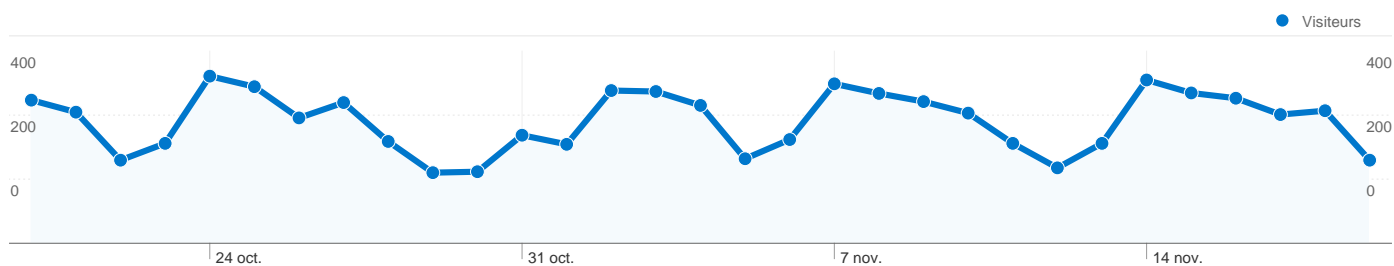

Fréquentation du site

8 471 Visites

79,33 % Taux de rebond

13 903 Pages vues

00:01:11 Temps moyen passé sur le site

1,64 Pages par visite

81,82 % Nouvelles visites (en %)

Vue d'ensemble des visiteurs

Visiteurs
7 433

Synthèse géographique

Vue d'ensemble des sources de trafic

- **Moteurs de recherche**
7 591,00 (89,61 %)
- **Sites référents**
481,00 (5,68 %)
- **Accès directs**
399,00 (4,71 %)

Vue d'ensemble du contenu

7 433 internautes ont visité ce site.

 **8 471** Visites

 **7 433** Visiteurs uniques absolus

 **13 903** Pages vues

 **1,64** Nombre moyen de pages vues

 **00:01:11** Temps passé sur le site

 **79,33 %** Taux de rebond

1 - 10 sur 61

Au total, les pages de ce site ont été consultées 13 903 fois.

 **13 903** Pages vues

 **11 616** Consultations uniques

 **79,33 %** Taux de rebond

Pages les plus consultées

Pages	Pages vues	Pages vues (en %)
/servitudes-distances-plantations.shtml	1 838	13,22 %
/	1 508	10,85 %
/servitudes-jours-vues.shtml	547	3,93 %
/garantie-vice-cache.shtml	529	3,80 %
/prescription-immeuble.shtml	420	3,02 %