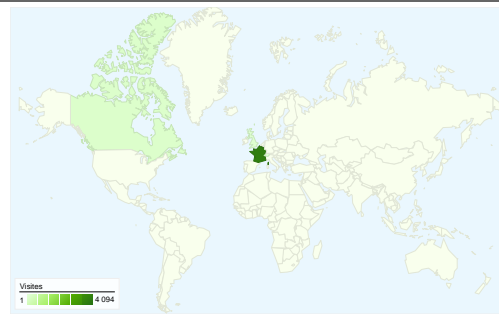

Visiteurs
7 433

Synthèse géographique

Vue d'ensemble des sources de trafic

- **Moteurs de recherche**
7 591,00 (89,61 %)
- **Sites référents**
481,00 (5,68 %)
- **Accès directs**
399,00 (4,71 %)

Vue d'ensemble du contenu

7 433 internautes ont visité ce site.

 **8 471** Visites

 **7 433** Visiteurs uniques absolus

 **13 903** Pages vues

 **1,64** Nombre moyen de pages vues

 **00:01:11** Temps passé sur le site

 **79,33 %** Taux de rebond

■ **Sites référents**
481,00 (5,68 %)

■ **Accès directs**
399,00 (4,71 %)

Principales sources de trafic

Sources	Visites	Visites (en %)	Mots clés	Visites	Visites (en %)
google (organic)	7 300	86,18 %	donation immobiliere	170	2,24 %
(direct) ((none))	399	4,71 %	usufruit	57	0,75 %
copropriete-ejuris.be (referral)	290	3,42 %	ejuris	56	0,74 %
search (organic)	108	1,27 %	ejuris.be	53	0,70 %
bing (organic)	78	0,92 %	(not provided)	50	0,66 %

8 471 visite(s) provenant de 61 pays/territoires

Fréquentation du site

Visites	Pages par visite	Temps moyen passé sur le site	Nouvelles visites (en %)	Taux de rebond	
8 471 Total du site (en %) : 100,00 %	1,64 Moyenne du site : 1,64 (0,00 %)	00:01:11 Moyenne du site : 00:01:11 (0,00 %)	81,84 % Moyenne du site : 81,82 % (0,03 %)	79,33 % Moyenne du site : 79,33 % (0,00 %)	
Pays/Territoire	Visites	Pages par visite	Temps moyen passé sur le site	Nouvelles visites (en %)	Taux de rebond
Belgium	4 094	1,88	00:01:32	72,50 %	74,13 %
France	3 799	1,40	00:00:49	90,81 %	84,71 %
Canada	110	1,87	00:01:05	97,27 %	72,73 %
United Kingdom	52	1,62	00:00:40	78,85 %	78,85 %
Switzerland	47	1,55	00:00:21	87,23 %	85,11 %
Luxembourg	43	1,44	00:00:38	79,07 %	83,72 %
Morocco	32	1,72	00:01:40	87,50 %	71,88 %
Algeria	29	1,14	00:00:19	89,66 %	89,66 %
Réunion	28	1,68	00:02:03	82,14 %	78,57 %
United States	25	1,40	00:00:59	100,00 %	88,00 %