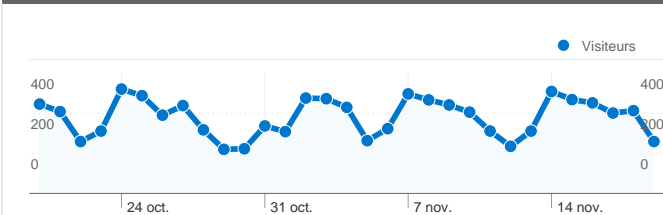

Fréquentation du site

8 471 Visites

79,33 % Taux de rebond

13 903 Pages vues

00:01:11 Temps moyen passé sur le site

1,64 Pages par visite

81,82 % Nouvelles visites (en %)

Vue d'ensemble des visiteurs

Visiteurs
7 433

Synthèse géographique

Vue d'ensemble des sources de trafic

- **Moteurs de recherche**
7 591,00 (89,61 %)
- **Sites référents**
481,00 (5,68 %)
- **Accès directs**
399,00 (4,71 %)

Vue d'ensemble du contenu

7 433 internautes ont visité ce site.

 **8 471** Visites

 **7 433** Visiteurs uniques absolus

 **13 903** Pages vues

 **1,64** Nombre moyen de pages vues

 **00:01:11** Temps passé sur le site

 **79,33 %** Taux de rebond

1 - 10 sur 61

Au total, les pages de ce site ont été consultées 13 903 fois.

 **13 903** Pages vues

 **11 616** Consultations uniques

 **79,33 %** Taux de rebond

Pages les plus consultées

Pages	Pages vues	Pages vues (en %)
/servitudes-distances-plantations.shtml	1 838	13,22 %
/	1 508	10,85 %
/servitudes-jours-vues.shtml	547	3,93 %
/garantie-vice-cache.shtml	529	3,80 %
/prescription-immeuble.shtml	420	3,02 %