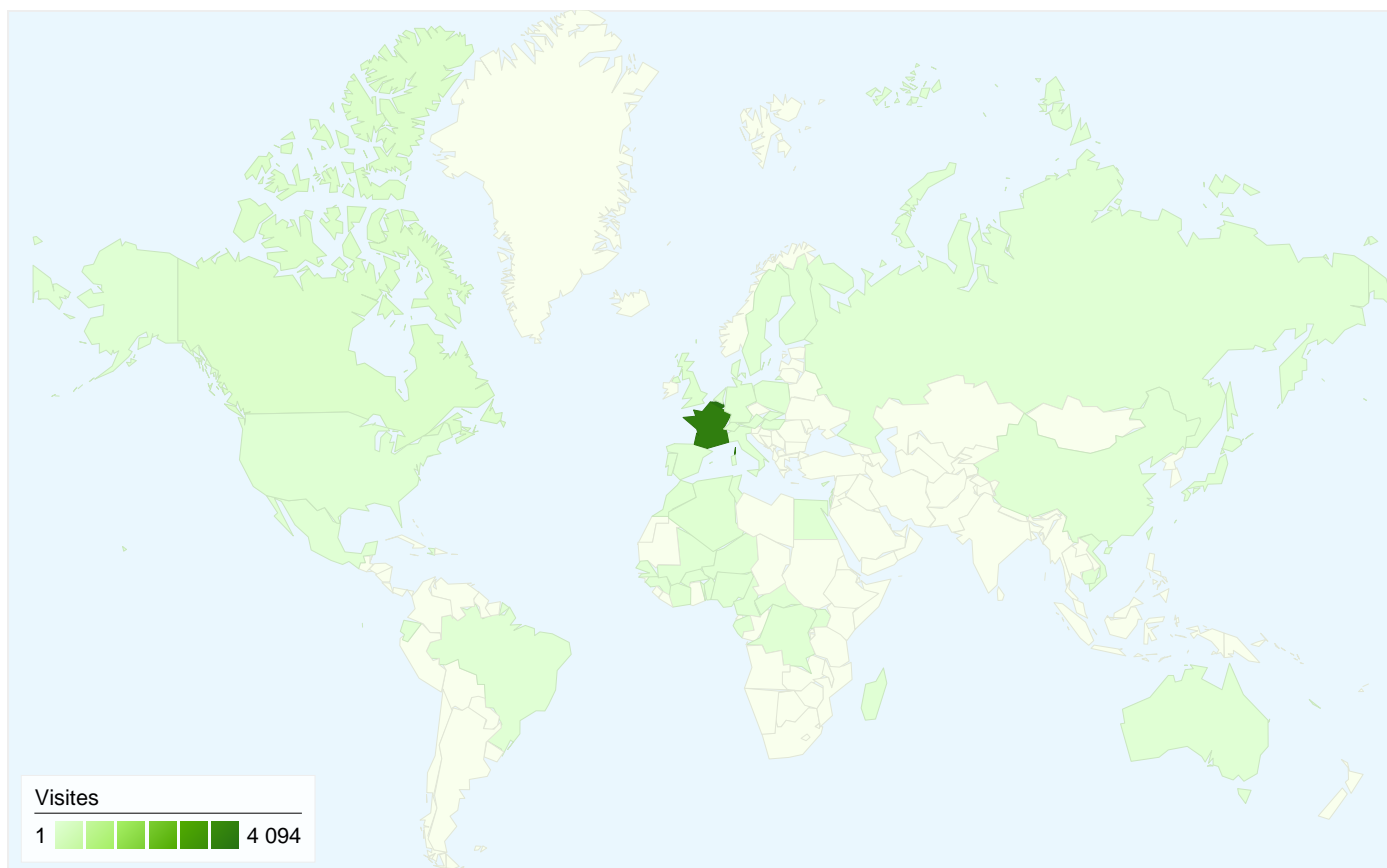

Visiteurs
7 433

Synthèse géographique

Vue d'ensemble des sources de trafic

- **Moteurs de recherche**
7 591,00 (89,61 %)
- **Sites référents**
481,00 (5,68 %)
- **Accès directs**
399,00 (4,71 %)

Vue d'ensemble du contenu

7 433 internautes ont visité ce site.

 **8 471** Visites

 **7 433** Visiteurs uniques absolus

 **13 903** Pages vues

 **1,64** Nombre moyen de pages vues

 **00:01:11** Temps passé sur le site

 **79,33 %** Taux de rebond

Comparaison avec : Site

Au total, 8 471 visites ont été générées sur l'ensemble des sources de trafic.

4,71 % Trafic direct

5,68 % Sites de référence

89,61 % Moteurs de recherche

■ **Moteurs de recherche**
7 591,00 (89,61 %)

8 471 visite(s) provenant de 61 pays/territoires

Fréquentation du site

Visites	Pages par visite	Temps moyen passé sur le site	Nouvelles visites (en %)	Taux de rebond	
8 471 Total du site (en %) : 100,00 %	1,64 Moyenne du site : 1,64 (0,00 %)	00:01:11 Moyenne du site : 00:01:11 (0,00 %)	81,84 % Moyenne du site : 81,82 % (0,03 %)	79,33 % Moyenne du site : 79,33 % (0,00 %)	
Pays/Territoire	Visites	Pages par visite	Temps moyen passé sur le site	Nouvelles visites (en %)	Taux de rebond
Belgium	4 094	1,88	00:01:32	72,50 %	74,13 %
France	3 799	1,40	00:00:49	90,81 %	84,71 %
Canada	110	1,87	00:01:05	97,27 %	72,73 %
United Kingdom	52	1,62	00:00:40	78,85 %	78,85 %
Switzerland	47	1,55	00:00:21	87,23 %	85,11 %
Luxembourg	43	1,44	00:00:38	79,07 %	83,72 %
Morocco	32	1,72	00:01:40	87,50 %	71,88 %
Algeria	29	1,14	00:00:19	89,66 %	89,66 %
Réunion	28	1,68	00:02:03	82,14 %	78,57 %
United States	25	1,40	00:00:59	100,00 %	88,00 %