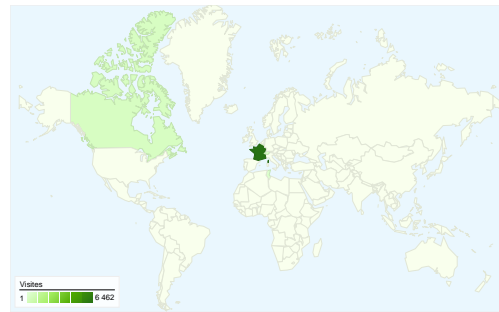

## Vue d'ensemble des visiteurs

**Visiteurs**  
**8 382**

## Synthèse géographique

## Principales sources de trafic

Sources	Visites	Visites (en %)	Mots clés	Visites	Visites (en %)
google (organic)	7 972	86,84 %	container	247	2,88 %
(direct) ((none))	474	5,16 %	container maritime	217	2,53 %
bing (organic)	237	2,58 %	container 20 pieds	133	1,55 %
search (organic)	178	1,94 %	achat container	111	1,29 %
yahoo (organic)	138	1,50 %	container occasion	109	1,27 %

## 9 180 visite(s) provenant de 112 pays/territoires