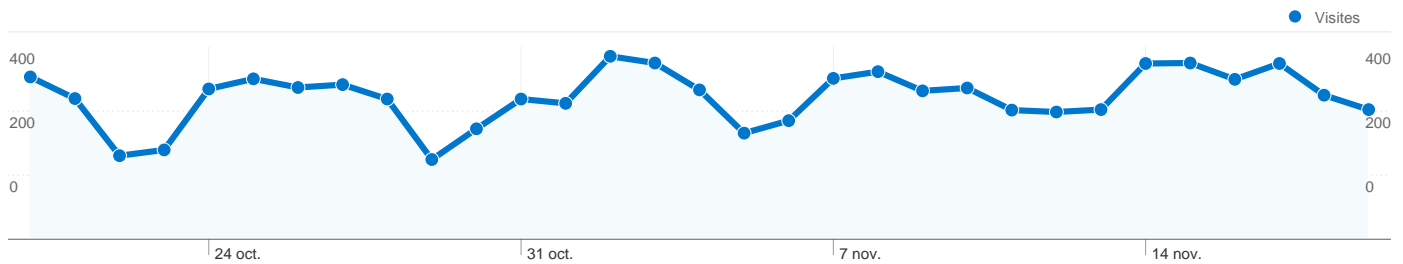

Vue d'ensemble des sources de trafic

Comparaison avec : Site

Au total, 9 180 visites ont été générées sur l'ensemble des sources de trafic.

5,16 % Trafic direct

1,42 % Sites de référence

93,41 % Moteurs de recherche

■ **Moteurs de recherche**
8 575,00 (93,41 %)

■ **Accès directs**
474,00 (5,16 %)

■ **Sites référents**
130,00 (1,42 %)

■ **Autres**
1 (0,01 %)

Principales sources de trafic

Sources	Visites	Visites (en %)	Mots clés	Visites	Visites (en %)
google (organic)	7 972	86,84 %	container	247	2,88 %
(direct) ((none))	474	5,16 %	container maritime	217	2,53 %
bing (organic)	237	2,58 %	container 20 pieds	133	1,55 %
search (organic)	178	1,94 %	achat container	111	1,29 %
yahoo (organic)	138	1,50 %	container occasion	109	1,27 %