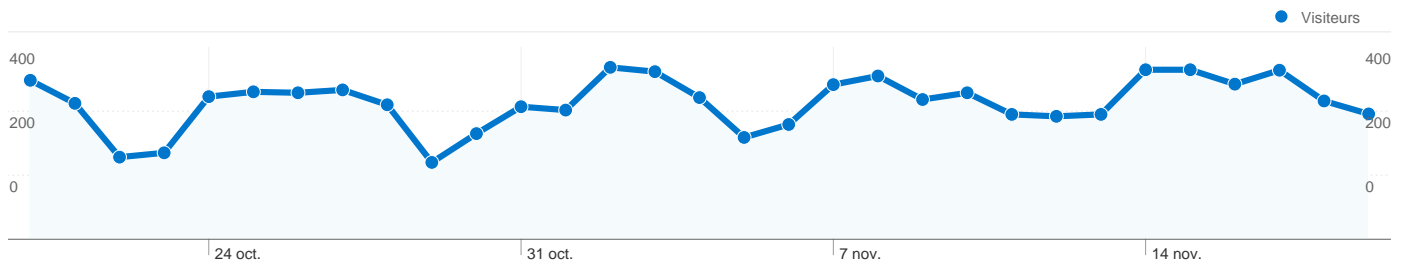

## Vue d'ensemble des visiteurs

**Visiteurs**  
**8 382**

## Vue d'ensemble des sources de trafic

- **Moteurs de recherche**  
8 575,00 (93,41 %)
- **Accès directs**  
474,00 (5,16 %)
- **Sites référents**  
130,00 (1,42 %)
- **Autres**  
1 (0,01 %)

## Vue d'ensemble du contenu

Pages	Pages vues	Pages vues (en %)
/	6 482	37,45 %
/containers-maritimes.shtml	6 118	35,34 %
/containers-d-occasions.shtml	1 617	9,34 %
/container-d-occasion.shtml	1 068	6,17 %
/cgibin/cgiadmin.cgi?control=c	326	1,88 %

# Vue d'ensemble des visiteurs

Comparaison avec : Site

**8 382 internautes ont visité ce site.**

 **9 180** Visites

 **8 382** Visiteurs uniques absolus

 **17 310** Pages vues

 **1,89** Nombre moyen de pages vues