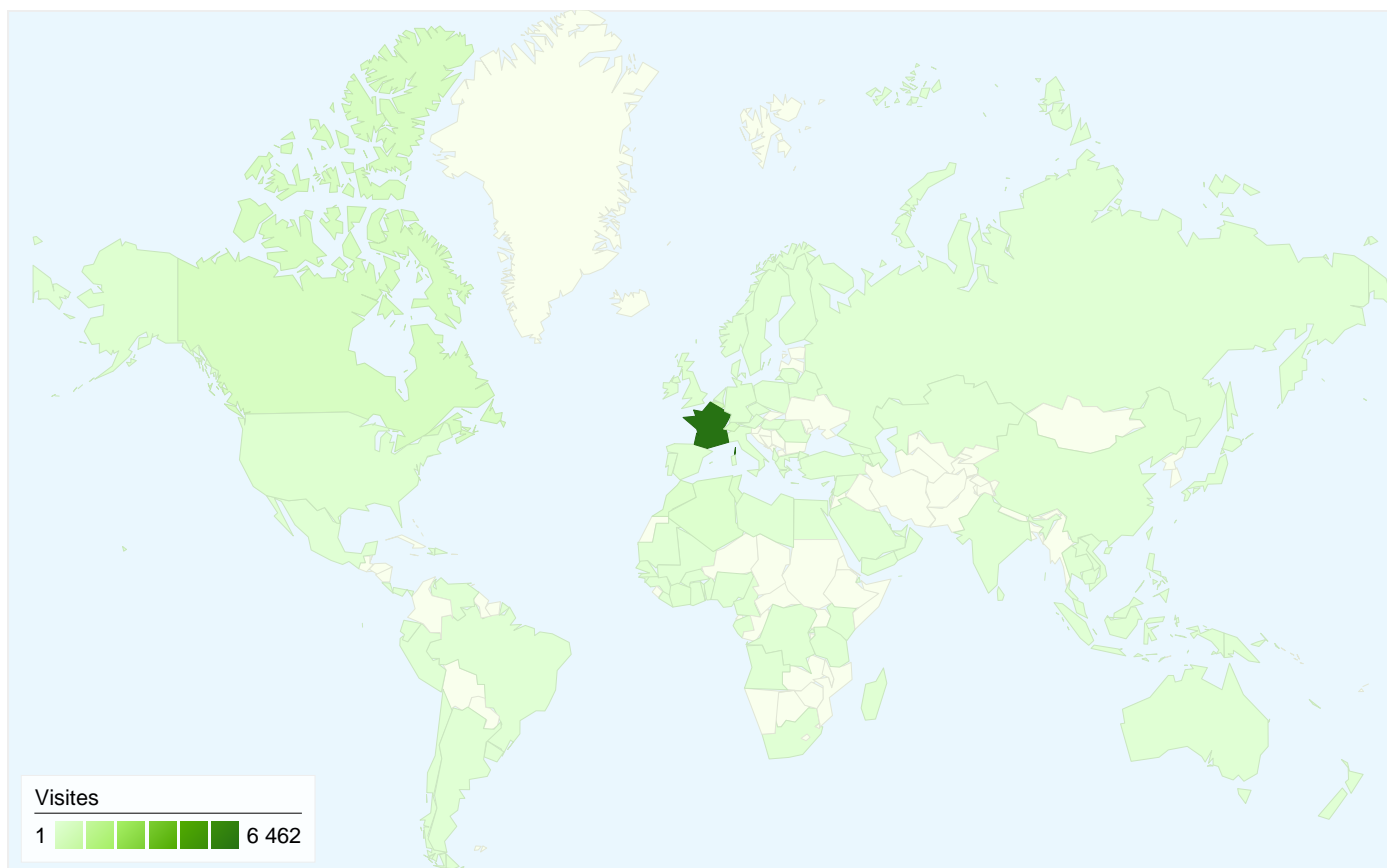

## Vue d'ensemble des sources de trafic

Comparaison avec : Site

**Au total, 9 180 visites ont été générées sur l'ensemble des sources de trafic.**

5,16 % Trafic direct

1,42 % Sites de référence

93,41 % Moteurs de recherche

■ **Moteurs de recherche**  
8 575,00 (93,41 %)

■ **Accès directs**  
474,00 (5,16 %)

■ **Sites référents**  
130,00 (1,42 %)

■ **Autres**  
1 (0,01 %)

## 9 180 visite(s) provenant de 112 pays/territoires