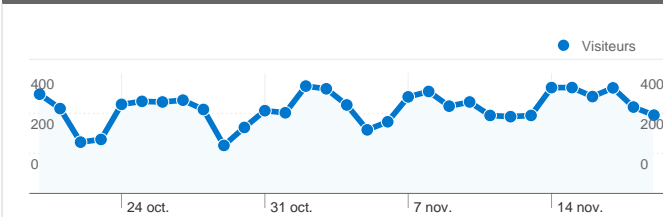

## Fréquentation du site

**9 180** Visites

**71,61 %** Taux de rebond

**17 310** Pages vues

**00:01:16** Temps moyen passé sur le site

**1,89** Pages par visite

**86,94 %** Nouvelles visites (en %)

## Vue d'ensemble des visiteurs

**Visiteurs**  
**8 382**

## Principales sources de trafic

Sources	Visites	Visites (en %)	Mots clés	Visites	Visites (en %)
google (organic)	7 972	86,84 %	container	247	2,88 %
(direct) ((none))	474	5,16 %	container maritime	217	2,53 %
bing (organic)	237	2,58 %	container 20 pieds	133	1,55 %
search (organic)	178	1,94 %	achat container	111	1,29 %
yahoo (organic)	138	1,50 %	container occasion	109	1,27 %

1 - 10 sur 112

**Au total, les pages de ce site ont été consultées 17 310 fois.**

 **17 310** Pages vues

 **13 275** Consultations uniques

 **71,61 %** Taux de rebond